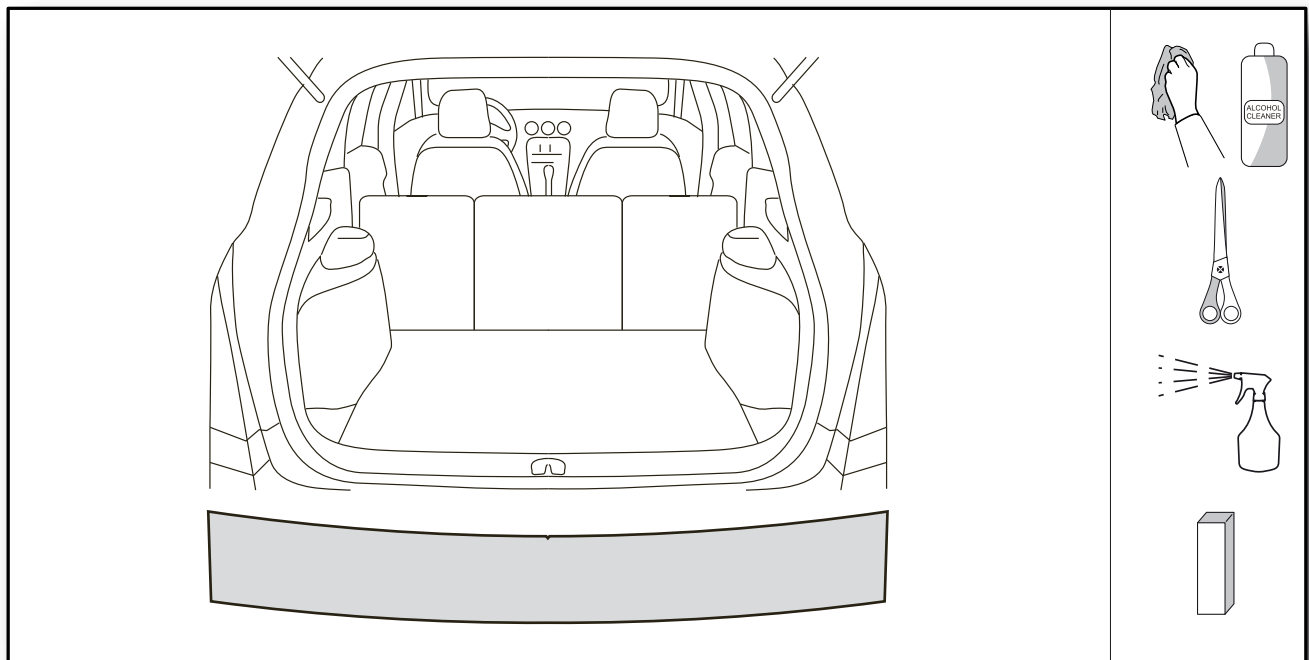

PEUGEOT

308 SW

Réf. : 9614.S5

FR NOTICE DE POSE A USAGE PROFESSIONNEL / PHOTOS ET DESSINS NON CONTRACTUELS
GB FITTING INSTRUCTIONS FOR PROFESSIONAL FITTERS / NON CONTRACTUAL PICTURES AND DRAWINGS
ES INSTRUCCIONES DE MONTAJE PARA USO PROFESIONAL / FOTOS Y DIBUJOS NO CONTRACTUALES
P MANUAL DE MONTAGEM PARA UTILIZAÇÃO PROFISSIONAL / FOTOGRAFIAS E DESENHOS NAO CONTRATUAIS
DE MONTAGEANLEITUNG FÜR PROFESSIONNELLEN EINSATZ / ZEICHNUNGEN UND FOTOS NICHT VERTRAGSMÄSSIG
IT ISTRUZIONI DI POSA AD USO PROFESSIONALE / FOTO E DISEGNI NON CONTRATTUALI
NL MONTAGEHANDLEIDING VOOR PROFESSIONEEL GEBRUIK / FOTO'S EN TEKENINGEN GEEN CONTRACTUELE