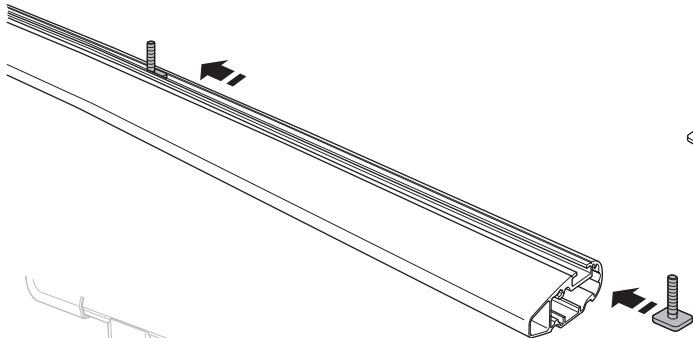

**RO** Suport pentru schi montat pe pavilion  
**HU** Tetőre szerelhető sítároló  
**EL** Σχάρα σκι οροφής  
**TR** Araç üstüne bağlanan ski taşıyıcı  
**HE** מנשא סקי רכוב גג  
**AR** محمولة على سطح حاملة للتزلج  
**ZH** 頂置滑雪板架  
**JA** ルーフマウント型スキーキャリア  
**KO** 지붕 장착 스키 랙  
**TH** โคร่งยึดสกีแบบติดตั้งบนหลังคา

**Thule SnowPack 7322**

**max: x2 x2**

**Thule SnowPack 7324**

**max: x2 x4 x4**

**Thule SnowPack 7326**

**max: x4 x6 x6**

1-6, 14-16

1

**A**

**B**

26 mm  
x4

**C**

2

3

4

5