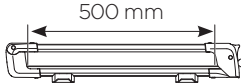

**RO** Suport pentru schi montat pe pavilion  
**HU** Tetőre szerelhető sítároló  
**EL** Σχάρα σκι οροφής  
**TR** Araç üstüne bağlanan ski taşıyıcı  
**HE** מנשא סקי רכוב גג  
**AR** محمولة على سطح حاملة للتزلج  
**ZH** 頂置滑雪板架  
**JA** ルーフマウント型スキーキャリア  
**KO** 지붕 장착 스키 랙  
**TH** โคร่งยึดสกีแบบติดตั้งบนหลังคา

**Thule SnowPack 7322**

**max: x2 x2**

**Thule SnowPack 7324**

**max: x2 x4 x4**

**Thule SnowPack 7326**

**max: x4 x6 x6**

1-6, 14-16

1

**A**

**B**

26 mm  
x4

**C**

2

3

4

5