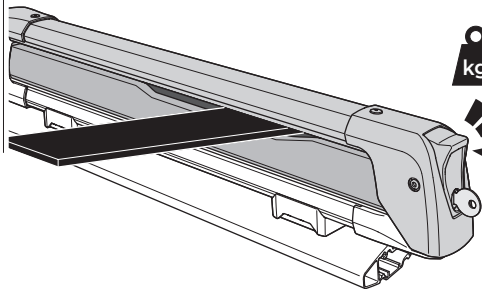

Click
Click