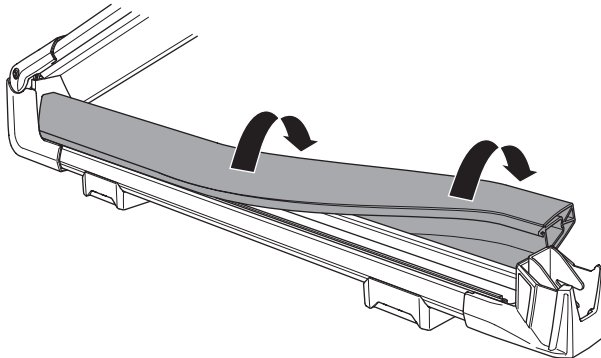

**RO** Suport pentru schi montat pe pavilion  
**HU** Tetőre szerelhető sítároló  
**EL** Σχάρα σκι οροφής  
**TR** Araç üstüne bağlanan ski taşıyıcı  
**HE** מנשא סקי רכוב גג  
**AR** محمولة على سطح حاملة للتزلج  
**ZH** 頂置滑雪板架  
**JA** ルーフマウント型スキーキャリア  
**KO** 지붕 장착 스키 랙  
**TH** โคร่งยึดสกีแบบติดตั้งบนหลังคา

**A**

**B**

26 mm  
x4

**C**

2

3

4

5