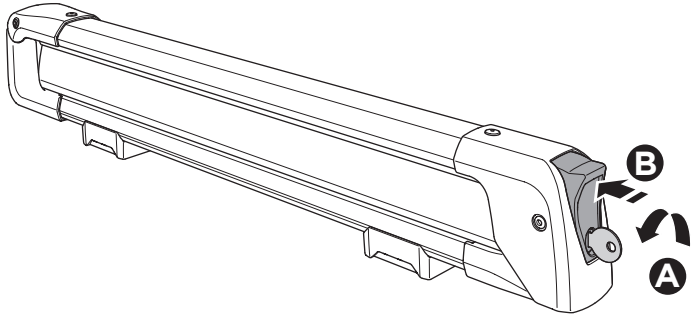

**RO** Suport pentru schi montat pe pavilion  
**HU** Tetőre szerelhető sítároló  
**EL** Σχάρα σκι οροφής  
**TR** Araç üstüne bağlanan ski taşıyıcı  
**HE** מנשא סקי רכוב גג  
**AR** محمولة على سطح حاملة للتزلج  
**ZH** 頂置滑雪板架  
**JA** ルーフマウント型スキーキャリア  
**KO** 지붕 장착 스키 랙  
**TH** โคร่งยึดสกีแบบติดตั้งบนหลังคา

**A**

**B**

26 mm  
x4

**C**

2

3

4

5