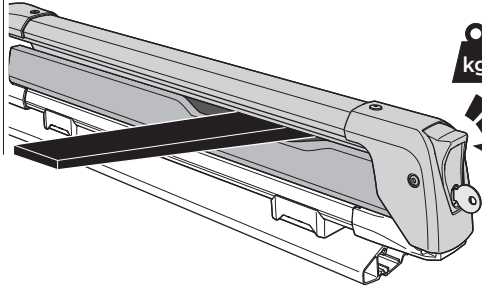

14

Click

Click
Click

Click
Click
Click