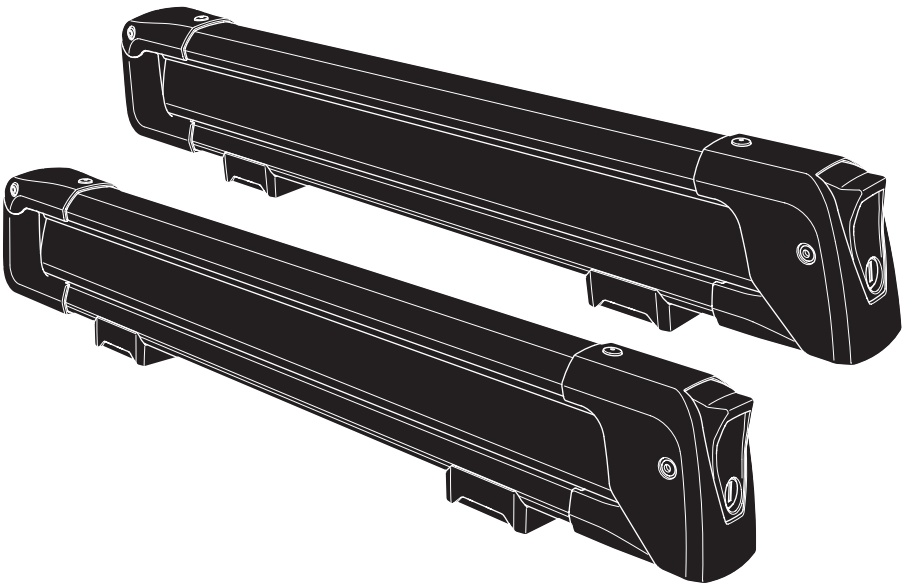

## Thule SnowPack 7322, 7324, 7326

**EN** Roof-mounted ski carrier  
**DE** Dachskiträger  
**FR** Porte-skis sur le toit  
**NL** Skidragers voor op het dak  
**IT** Portasci da installare sul tetto  
**ES** Portaesquís de techo  
**PT** Suporte para esqui para teto  
**SV** Takmonterad skidhållare  
**DK** Tagmonteret skiholder  
**NO** Takmonterte skistativer  
**FI** Katolle asennettava suksitelineet  
**ET** Katusele paigaldatav suusahoidikud  
**LV** Uz jumta uzstādāms slēpju turētājs  
**LT** Ant stogo tvirtinami slidžių laikikliai  
**PL** Bagażnik na narty montowany na dachu  
**RU** Крепления для перевозки лыж на крыше  
**UK** Кріплення для перевезення лиж на даху  
**BG** Ски Carrier покрив  
**CS** Střešní Nosice lyží  
**SK** Držiak na lyže s montážou na strechu  
**SL** Nosilec za ski  
**ER/BIH** Krovni nosač skije

**RO** Suport pentru schi montat pe pavilion  
**HU** Tetőre szerelhető sítároló  
**EL** Σχάρα σκι οροφής  
**TR** Araç üstüne bağlanan ski taşıyıcı  
**HE** מנשא סקי רכוב גג  
**AR** محمولة على سطح حاملة للتزلج  
**ZH** 頂置滑雪板架  
**JA** ルーフマウント型スキーキャリア  
**KO** 지붕 장착 스키 랙  
**TH** โคร่งยึดสกีแบบติดตั้งบนหลังคา