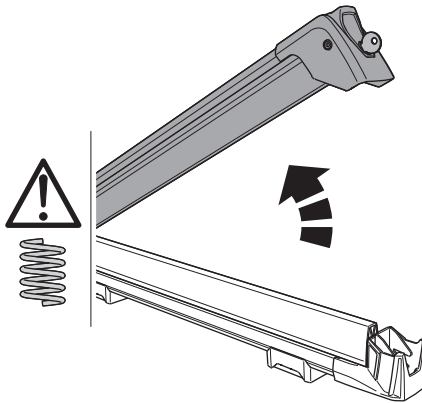

**RO** Suport pentru schi montat pe pavilion  
**HU** Tetőre szerelhető sítároló  
**EL** Σχάρα σκι οροφής  
**TR** Araç üstüne bağlanan ski taşıyıcı  
**HE** מנשא סקי רכוב גג  
**AR** محمولة على سطح حاملة للتزلج  
**ZH** 頂置滑雪板架  
**JA** ルーフマウント型スキーキャリア  
**KO** 지붕 장착 스키 랙  
**TH** โคร่งยึดสกีแบบติดตั้งบนหลังคา

**A**

**B**

26 mm  
x4

**C**

2

3

4

5