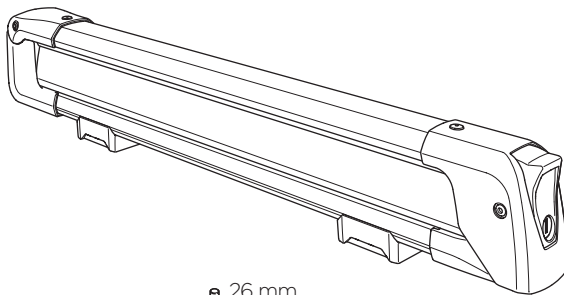

**RO** Suport pentru schi montat pe pavilion  
**HU** Tetőre szerelhető sítároló  
**EL** Σχάρα σκι οροφής  
**TR** Araç üstüne bağlanan ski taşıyıcı  
**HE** מנשא סקי רכוב גג  
**AR** محمولة على سطح حاملة للتزلج  
**ZH** 頂置滑雪板架  
**JA** ルーフマウント型スキーキャリア  
**KO** 지붕 장착 스키 랙  
**TH** โคร่งยึดสกีแบบติดตั้งบนหลังคา