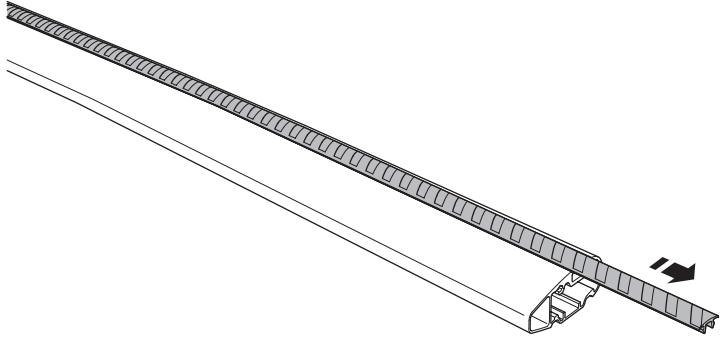

**RO** Suport pentru schi montat pe pavilion  
**HU** Tetőre szerelhető sítároló  
**EL** Σχάρα σκι οροφής  
**TR** Araç üstüne bağlanan ski taşıyıcı  
**HE** מנשא סקי רכוב גג  
**AR** محمولة على سطح حاملة للتزلج  
**ZH** 頂置滑雪板架  
**JA** ルーフマウント型スキーキャリア  
**KO** 지붕 장착 스키 랙  
**TH** โคร่งยึดสกีแบบติดตั้งบนหลังคา

**Thule SnowPack 7322**

**max: x2 x2**

**Thule SnowPack 7324**

**max: x2 x4 x4**

**Thule SnowPack 7326**

**max: x4 x6 x6**

1-6, 14-16

1

**A**

**B**

26 mm  
x4

**C**

2

3

4

5