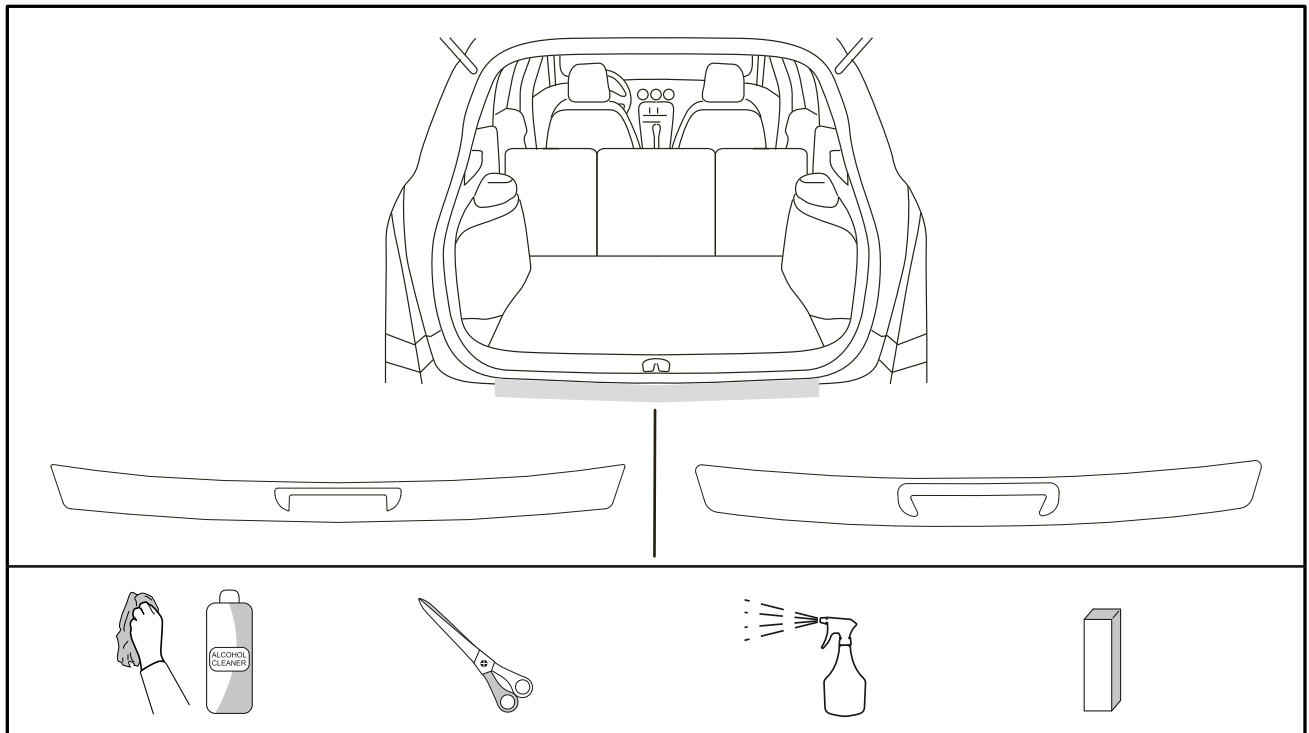

ACT: 2402

Réf. : 1609016380 (M4)

Réf. : 1609016280 (M3)

FR NOTICE DE POSE A USAGE PROFESSIONNEL / LES PHOTOS ET LES DESSINS NE SONT PAS CONTRACTUELS
 GB FITTING INSTRUCTIONS FOR PROFESSIONAL FITTERS / THE PHOTOGRAPHS AND THE DRAWINGS ARE NOT CONTRACTUAL
 ES INSTRUCCIONES DE MONTAJE PARA USO PROFESIONAL / LAS FOTOGRAFÍAS Y LOS DIBUJOS NO SON CONTRACTUALES
 P MANUAL DE MONTAGEM PARA UTILIZAÇÃO PROFISSIONAL / AS FOTOGRAFIAS E OS DESENHOS NÃO SÃO CONTRATUAIS
 DE MONTAGEANLEITUNG FÜR PROFESSIONNELLEN EINSATZ / DIE FOTOS UND DIE ZEICHNUNGEN SIND NICHT VERTRAGLICH
 IT ISTRUZIONI DI POSA AD USO PROFESSIONALE / LE FOTOGRAFIE ED I DISEGNI NON SONO CONTRATTUALI
 NL MONTAGEHANDLEIDING VOOR PROFESSIONEEL GEBRUIK / DE FOTO'S EN DE TEKENINGEN ZIJN NIET CONTRACTUEEL