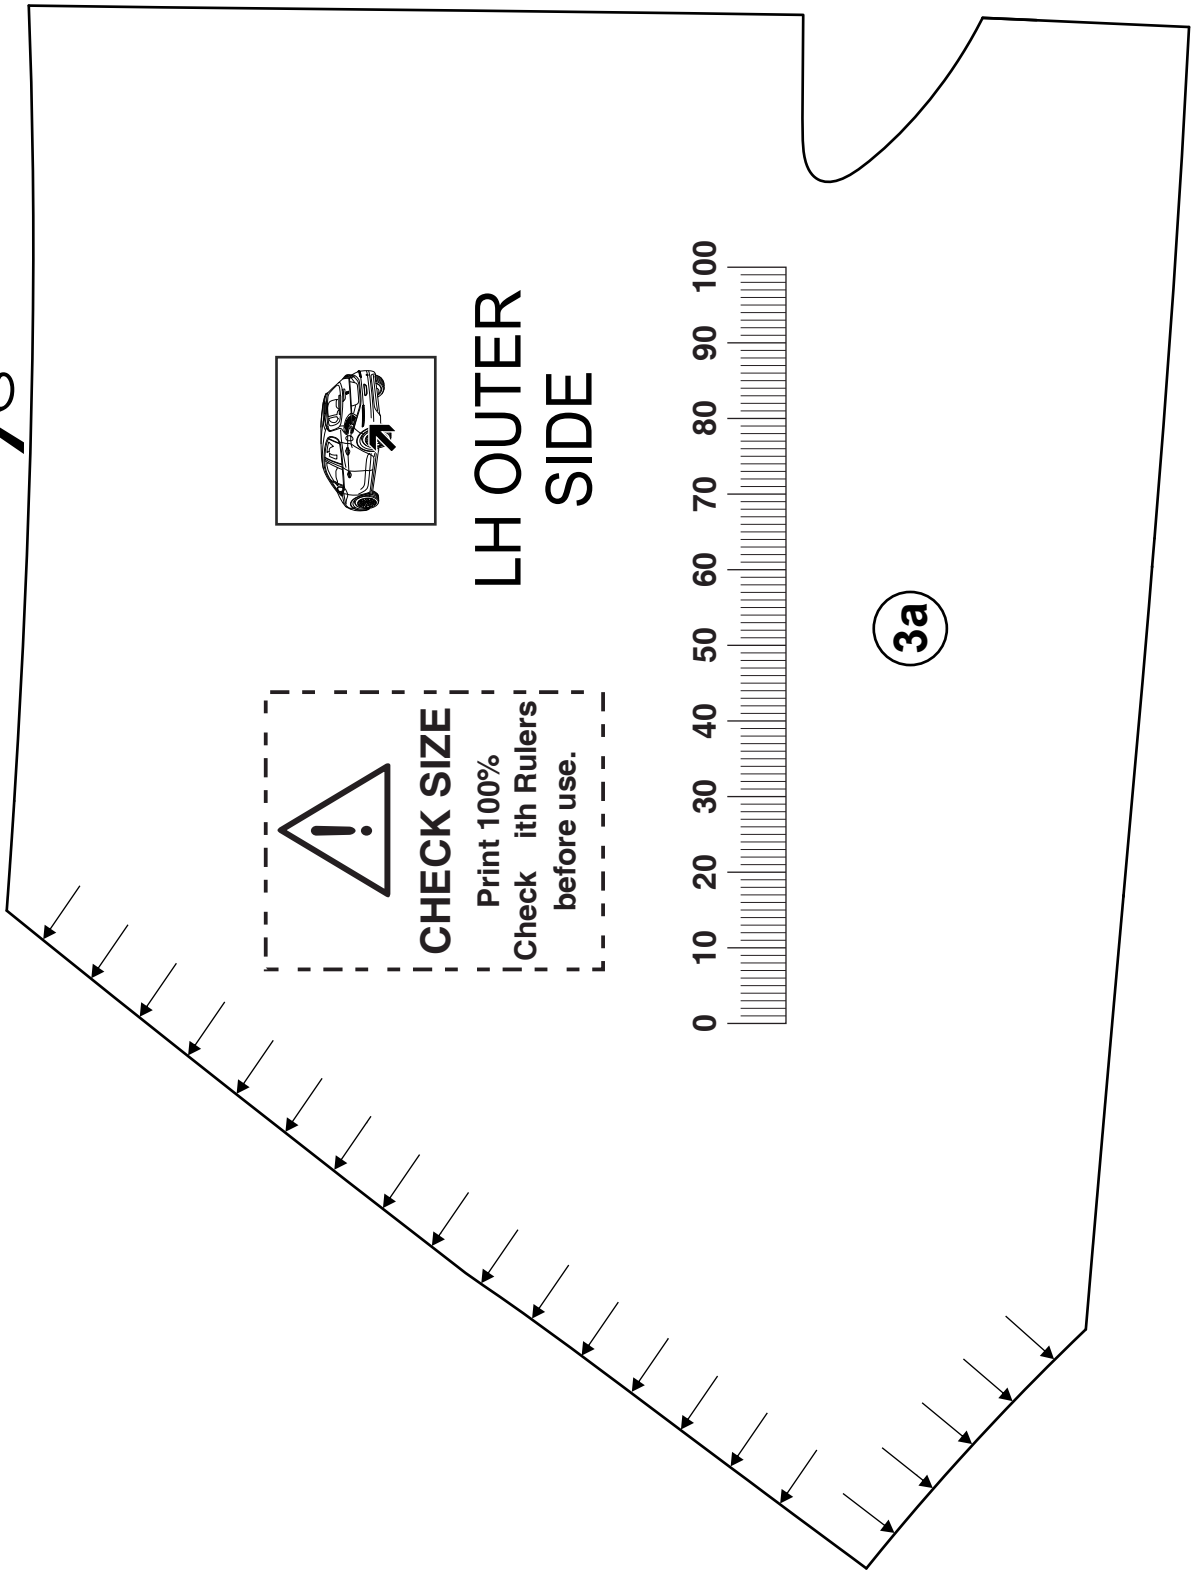

PEUGEOT

208

NOT: 2182

(A90 / A91)

Réf. : 16 077 973 80

FR NOTICE DE POSE A USAGE PROFESSIONNEL / LES PHOTOS ET LES DESSINS NE SONT PAS CONTRACTUELS
 GB FITTING INSTRUCTIONS FOR PROFESSIONAL FITTERS / THE PHOTOGRAPHS AND THE DRAWINGS ARE NOT CONTRACTUAL
 ES INSTRUCCIONES DE MONTAJE PARA USO PROFESIONAL / LAS FOTOGRAFÍAS Y LOS DIBUJOS NO SON CONTRACTUALES
 P MANUAL DE MONTAGEM PARA UTILIZAÇÃO PROFISSIONAL / AS FOTOGRAFIAS E OS DESENHOS NÃO SÃO CONTRATUAIS
 DE MONTAGEANLEITUNG FÜR PROFESSIONNELLEN EINSATZ / DIE FOTOS UND DIE ZEICHNUNGEN SIND NICHT VERTRAGLICH
 IT ISTRUZIONI DI POSA AD USO PROFESSIONALE / LE FOTOGRAFIE ED I DISEGNI NON SONO CONTRATTUALI
 NL MONTAGEHANDLEIDING VOOR PROFESSIONEEL GEBRUIK / DE FOTO'S EN DE TEKENINGEN ZIJN NIET CONTRACTUEEL

Fig. 7

Fig. 8

Fig. 9

Fig. 10

Fig. 11

Fig. 12

Fig. 13

Fig. 14

LH OUTER SIDE

CHECK SIZE
Print 100%
Check with Rulers
before use.

3a

CHECK SIZE
Print 100%
Check with Rulers
before use.

CHECK SIZE
Print 100%
Check with Rulers
before use.

**RH OUTER
SIDE**

!
CHECK SIZE
Print 100%
Check with Rulers
before use.