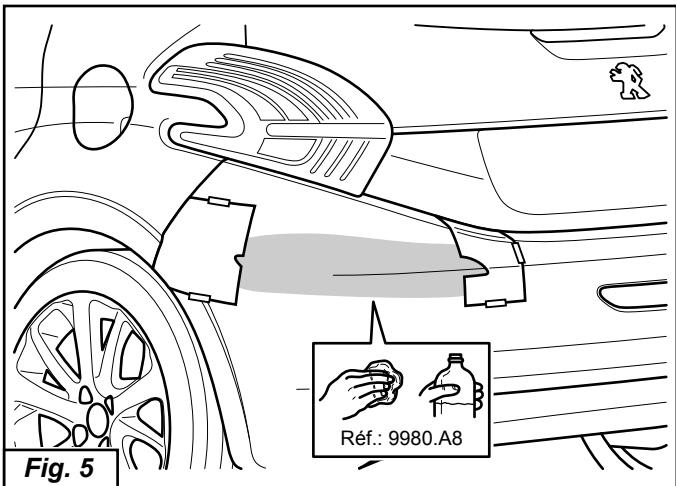

PEUGEOT

208

NOT: 2182

(A90 / A91)

Réf. : 16 077 973 80

FR NOTICE DE POSE A USAGE PROFESSIONNEL / LES PHOTOS ET LES DESSINS NE SONT PAS CONTRACTUELS
 GB FITTING INSTRUCTIONS FOR PROFESSIONAL FITTERS / THE PHOTOGRAPHS AND THE DRAWINGS ARE NOT CONTRACTUAL
 ES INSTRUCCIONES DE MONTAJE PARA USO PROFESIONAL / LAS FOTOGRAFÍAS Y LOS DIBUJOS NO SON CONTRACTUALES
 P MANUAL DE MONTAGEM PARA UTILIZAÇÃO PROFISSIONAL / AS FOTOGRAFIAS E OS DESENHOS NÃO SÃO CONTRATUAIS
 DE MONTAGEANLEITUNG FÜR PROFESSIONNELLEN EINSATZ / DIE FOTOS UND DIE ZEICHNUNGEN SIND NICHT VERTRAGLICH
 IT ISTRUZIONI DI POSA AD USO PROFESSIONALE / LE FOTOGRAFIE ED I DISEGNI NON SONO CONTRATTUALI
 NL MONTAGEHANDLEIDING VOOR PROFESSIONEEL GEBRUIK / DE FOTO'S EN DE TEKENINGEN ZIJN NIET CONTRACTUEEL

Fig. 7

Fig. 8

Fig. 9

Fig. 10

Fig. 11

Fig. 12

Fig. 13

Fig. 14

LH OUTER SIDE

CHECK SIZE
Print 100%
Check with Rulers
before use.

3a

CHECK SIZE
Print 100%
Check with Rulers
before use.

CHECK SIZE
Print 100%
Check with Rulers
before use.

**RH OUTER
SIDE**

!
CHECK SIZE
Print 100%
Check with Rulers
before use.