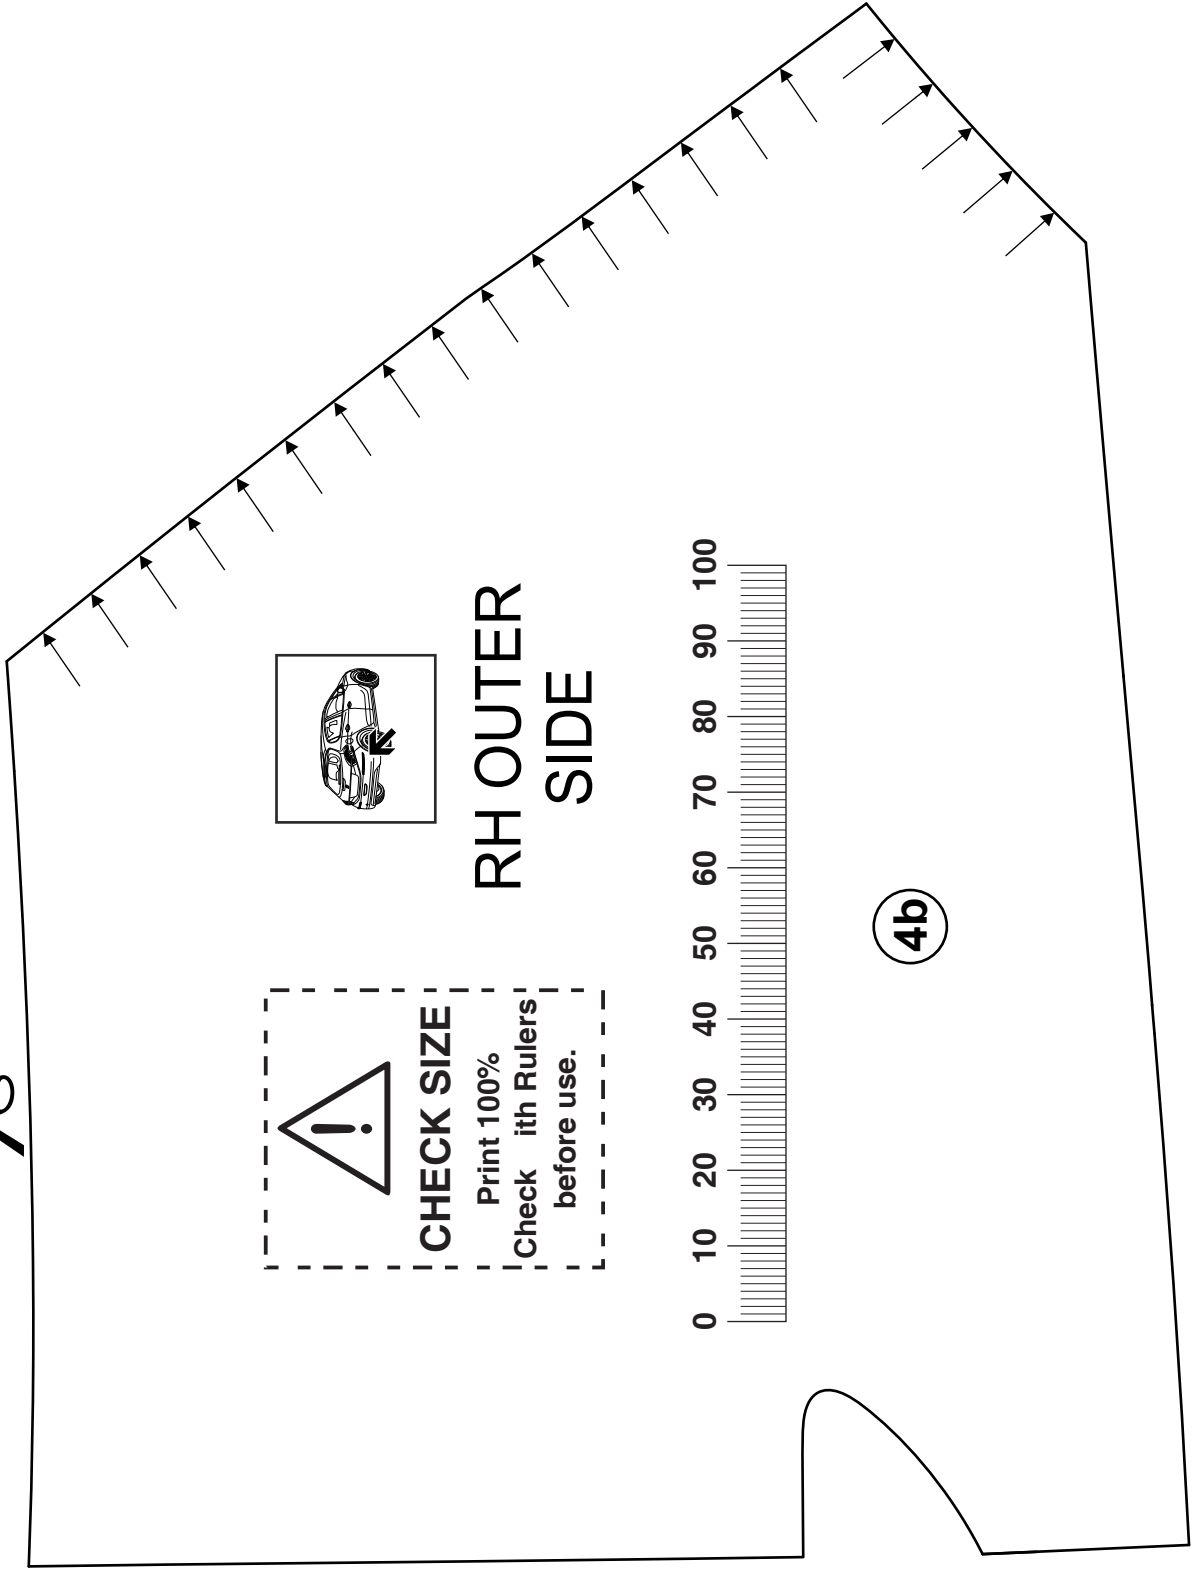

PEUGEOT

208

NOT: 2182

(A90 / A91)

Réf. : 16 077 973 80

FR NOTICE DE POSE A USAGE PROFESSIONNEL / LES PHOTOS ET LES DESSINS NE SONT PAS CONTRACTUELS
 GB FITTING INSTRUCTIONS FOR PROFESSIONAL FITTERS / THE PHOTOGRAPHS AND THE DRAWINGS ARE NOT CONTRACTUAL
 ES INSTRUCCIONES DE MONTAJE PARA USO PROFESIONAL / LAS FOTOGRAFÍAS Y LOS DIBUJOS NO SON CONTRACTUALES
 P MANUAL DE MONTAGEM PARA UTILIZAÇÃO PROFISSIONAL / AS FOTOGRAFIAS E OS DESENHOS NÃO SÃO CONTRATUAIS
 DE MONTAGEANLEITUNG FÜR PROFESSIONNELLEN EINSATZ / DIE FOTOS UND DIE ZEICHNUNGEN SIND NICHT VERTRAGLICH
 IT ISTRUZIONI DI POSA AD USO PROFESSIONALE / LE FOTOGRAFIE ED I DISEGNI NON SONO CONTRATTUALI
 NL MONTAGEHANDLEIDING VOOR PROFESSIONEEL GEBRUIK / DE FOTO'S EN DE TEKENINGEN ZIJN NIET CONTRACTUEEL

Fig. 7

Fig. 8

Fig. 9

Fig. 10

Fig. 11

Fig. 12

Fig. 13

Fig. 14

LH OUTER SIDE

CHECK SIZE
Print 100%
Check with Rulers
before use.

3a

CHECK SIZE
Print 100%
Check with Rulers
before use.

CHECK SIZE
Print 100%
Check with Rulers
before use.

**RH OUTER
SIDE**

!
CHECK SIZE
Print 100%
Check with Rulers
before use.