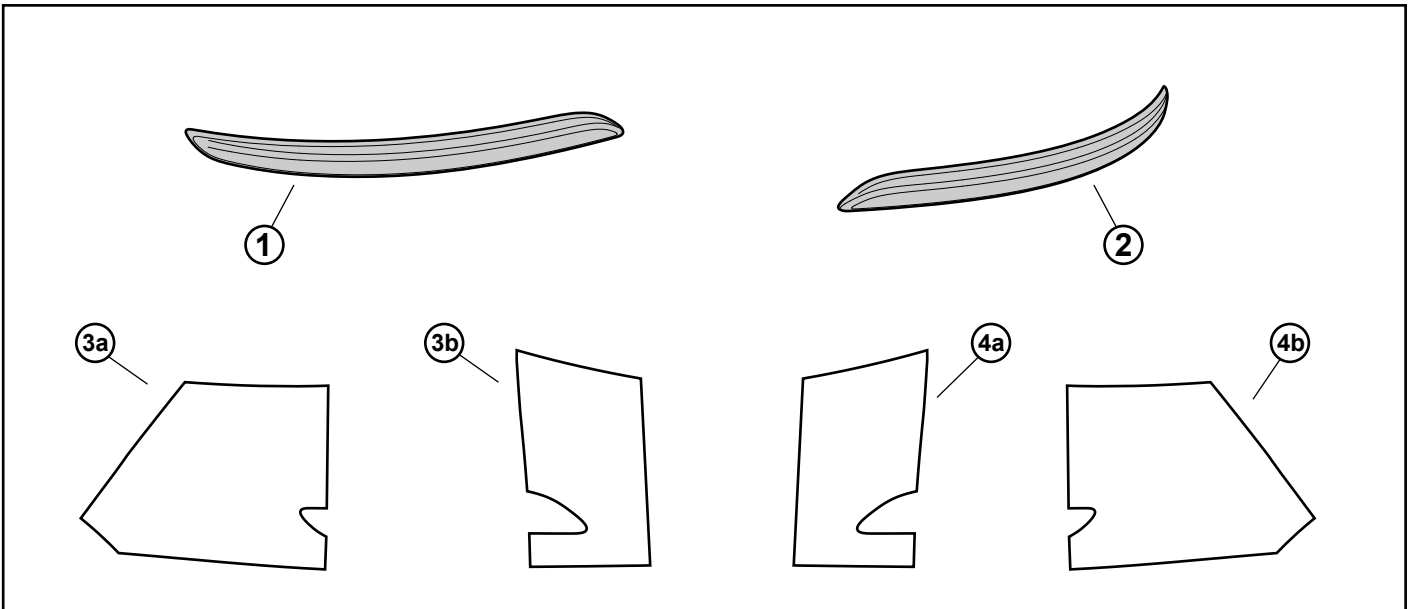

PEUGEOT

208

NOT: 2182

(A90 / A91)

Réf. : 16 077 973 80

FR NOTICE DE POSE A USAGE PROFESSIONNEL / LES PHOTOS ET LES DESSINS NE SONT PAS CONTRACTUELS
 GB FITTING INSTRUCTIONS FOR PROFESSIONAL FITTERS / THE PHOTOGRAPHS AND THE DRAWINGS ARE NOT CONTRACTUAL
 ES INSTRUCCIONES DE MONTAJE PARA USO PROFESIONAL / LAS FOTOGRAFÍAS Y LOS DIBUJOS NO SON CONTRACTUALES
 P MANUAL DE MONTAGEM PARA UTILIZAÇÃO PROFISSIONAL / AS FOTOGRAFIAS E OS DESENHOS NÃO SÃO CONTRATUAIS
 DE MONTAGEANLEITUNG FÜR PROFESSIONNELLEN EINSATZ / DIE FOTOS UND DIE ZEICHNUNGEN SIND NICHT VERTRAGLICH
 IT ISTRUZIONI DI POSA AD USO PROFESSIONALE / LE FOTOGRAFIE ED I DISEGNI NON SONO CONTRATTUALI
 NL MONTAGEHANDLEIDING VOOR PROFESSIONEEL GEBRUIK / DE FOTO'S EN DE TEKENINGEN ZIJN NIET CONTRACTUEEL

Fig. 7

Fig. 8

Fig. 9

Fig. 10

Fig. 11

Fig. 12

Fig. 13

Fig. 14

LH OUTER SIDE

CHECK SIZE
Print 100%
Check with Rulers
before use.

3a

CHECK SIZE
Print 100%
Check with Rulers
before use.

CHECK SIZE
Print 100%
Check with Rulers
before use.

**RH OUTER
SIDE**

!
CHECK SIZE
Print 100%
Check with Rulers
before use.