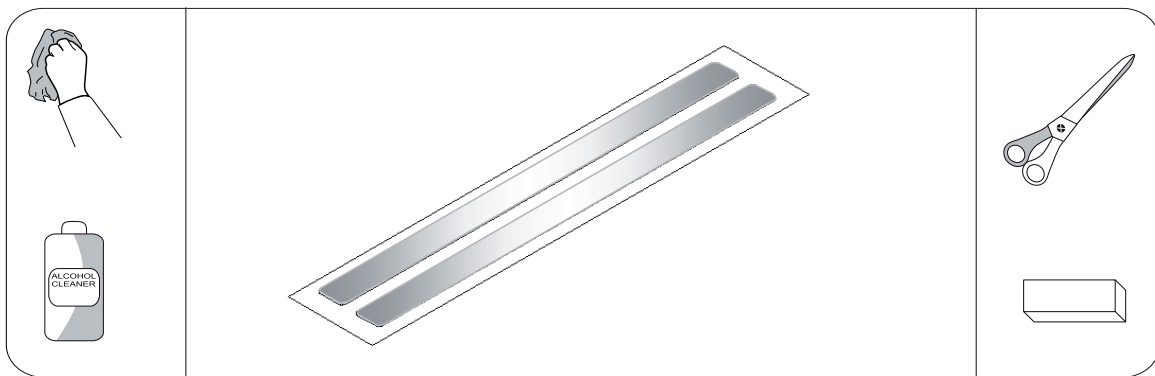

**NOT: 2830**

**Réf. : 1611134980**

FR NOTICE DE POSE A USAGE PROFESSIONNEL / PHOTOS ET DESSINS NON CONTRACTUELS  
GB FITTING INSTRUCTIONS FOR PROFESSIONAL FITTERS / NON CONTRACTUAL PICTURES AND DRAWINGS  
ES INSTRUCCIONES DE MONTAJE PARA USO PROFESIONAL / FOTOS Y DIBUJOS NO CONTRACTUALES  
P MANUAL DE MONTAGEM PARA UTILIZAÇÃO PROFISSIONAL / FOTOGRAFIAS E DESENHOS NAO CONTRATUAIS  
DE MONTAGEANLEITUNG FÜR PROFESSIONNELLEN EINSATZ / ZEICHNUNGEN UND FOTOS NICHT VERTRAGSMÄSSIG  
IT ISTRUZIONI DI POSA AD USO PROFESSIONALE / FOTO E DISEGNI NON CONTRATTUALI  
NL MONTAGEHANDLEIDING VOOR PROFESSIONEEL GEBRUIK / FOTO'S EN TEKENINGEN GEEN CONTRACTUELE

=> NOT 3583

**1**

max. 35°C

15°C

**2**

**3**

**4**

**5**