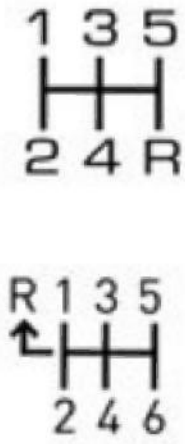

308 / 308 W
(T9 / T92)
3008 / 5008
(P84 / P87)
508 / 508 W
(R83 / R82)

C5 AIRCROSS
(C84 E)

DS7
CROSSBACK
(X74)

NOT : 3035

**Réf. : 9824805180 / 9675831080 / 9675831180 / 9832134080 /
9824807980**

FR : NOTICE DE POSE A USAGE PROFESSIONNEL / LES PHOTOS ET LES DESSINS NE SONT PAS CONTRACTUELS
GB : FITTING INSTRUCTIONS FOR PROFESSIONAL FITTERS / THE PHOTOGRAPHS AND THE DRAWINGS ARE NOT CONTRACTUAL
ES : INSTRUCCIONES DE MONTAJE PARA USO PROFESIONAL / LAS FOTOGRAFÍAS Y LOS DIBUJOS NO SON CONTRACTUALES
P : MANUAL DE MONTAGEM PARA UTILIZAÇÃO PROFISSIONAL / AS FOTOGRAFIAS E OS DESENHOS NÃO SÃO CONTRATUAIS
DE : MONTAGEANLEITUNG FÜR PROFESSIONNELLEN EINSATZ / DIE FOTOS UND DIE ZEICHNUNGEN SIND NICHT VERTRAGLICH
IT : ISTRUZIONI DI POSA AD USO PROFESSIONALE / LE FOTOGRAFIE ED I DISEGNI NON SONO CONTRATTUALI
NL : MONTAGEHANDLEIDING VOOR PROFESSIONEEL GEBRUIK / DE FOTO'S EN DE TEKENINGEN ZIJN NIET CONTRACTUEEL
PL : INSTRUKCJE INSTALACJI DO UŻYTKU PROFESJONALNEGO / OBRAZY I RYSUNKI NIE SĄ KONTRAKTU

1

2

3

4