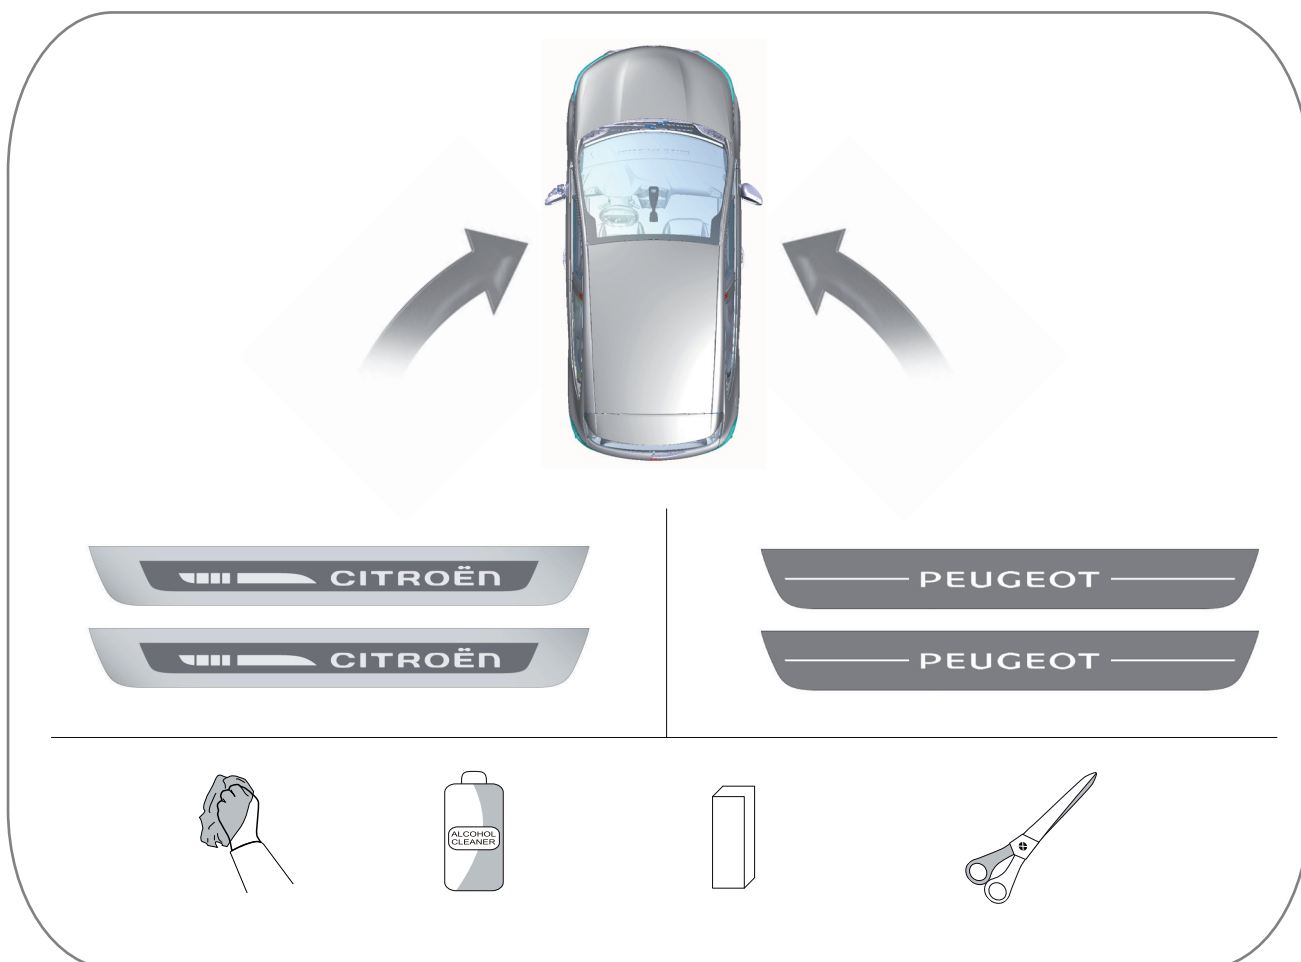

NOT: 2085

Réf. : 16 075 563 80

Réf. : 16 075 558 80

FR NOTICE DE POSE A USAGE PROFESSIONNEL / LES PHOTOS ET LES DESSINS NE SONT PAS CONTRACTUELS
GB FITTING INSTRUCTIONS FOR PROFESSIONAL FITTERS / THE PHOTOGRAPHS AND THE DRAWINGS ARE NOT CONTRACTUAL
ES INSTRUCCIONES DE MONTAJE PARA USO PROFESIONAL / LAS FOTOGRAFÍAS Y LOS DIBUJOS NO SON CONTRACTUALES
P MANUAL DE MONTAGEM PARA UTILIZAÇÃO PROFISSIONAL / AS FOTOGRAFÍAS E OS DESENHOS NÃO SÃO CONTRATUAIS
DE MONTAGEANLEITUNG FÜR PROFESSIONNELLEN EINSATZ / DIE FOTOS UND DIE ZEICHNUNGEN SIND NICHT VERTRAGLICH
IT ISTRUZIONI DI POSA AD USO PROFESSIONALE / LE FOTOGRAFIE ED I DISEGNI NON SONO CONTRATTUALI
NL MONTAGEHANDLEIDING VOOR PROFESSIONEEL GEBRUIK / DE FOTO'S EN DE TEKENINGEN ZIJN NIET CONTRACTUEEL

C4 (B7)	5
C4 Picasso (B58)	Picasso / Grand Picasso
C5 (X7)	5 / Tourer
C4 Aircross (J4)	--
C4 Picasso (B78)	5

206 (T1)	3 / 5 / SW
207 (A7)	3 / 5 / SW
407 (D2)	5 / SW
4008 (J3)	--
308 (T9)	--

Réf: J4:CD23642 - J3:CD23641