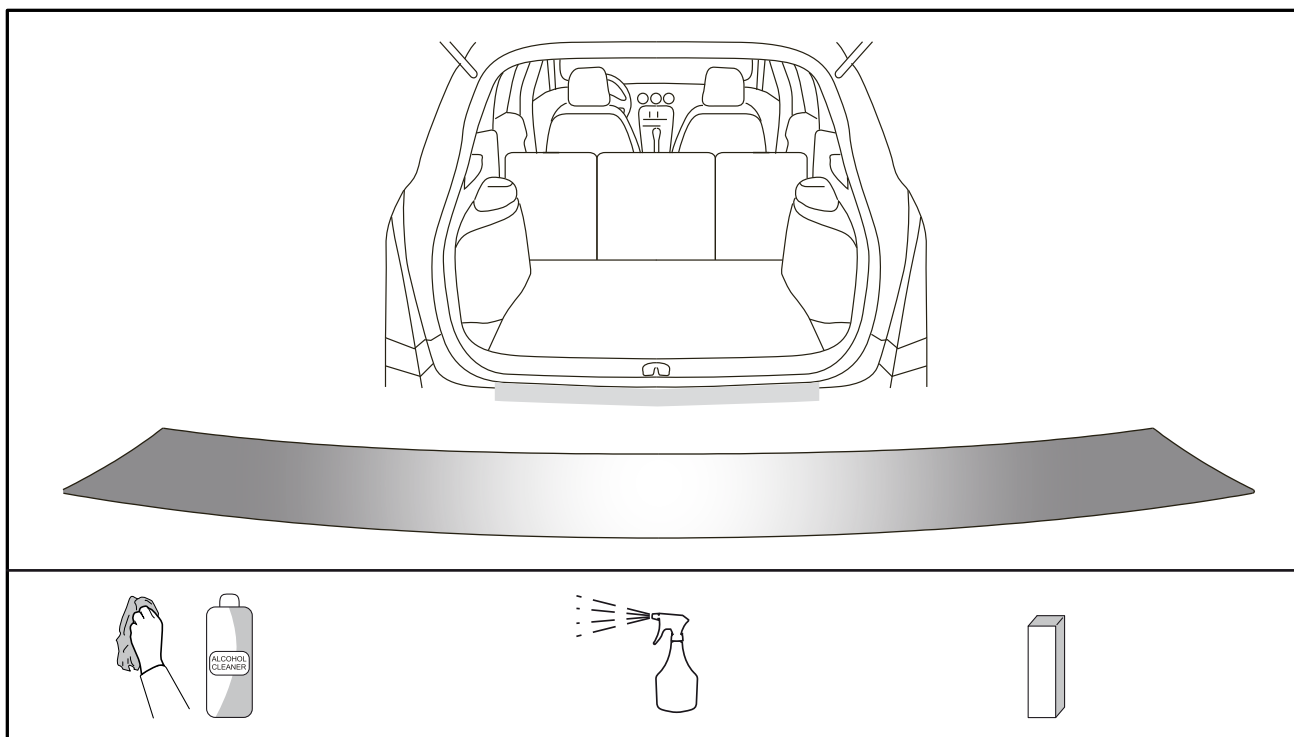

PEUGEOT **308**

**NOT: 2763**

**Réf. : 1610535280 (T91)**

**1610535680 (T92)**

FR NOTICE DE POSE A USAGE PROFESSIONNEL / LES PHOTOS ET LES DESSINS NE SONT PAS CONTRACTUELS  
GB FITTING INSTRUCTIONS FOR PROFESSIONAL FITTERS / THE PHOTOGRAPHS AND THE DRAWINGS ARE NOT CONTRACTUAL  
ES INSTRUCCIONES DE MONTAJE PARA USO PROFESIONAL / LAS FOTOGRAFÍAS Y LOS DIBUJOS NO SON CONTRACTUALES  
P MANUAL DE MONTAGEM PARA UTILIZAÇÃO PROFISSIONAL / AS FOTOGRAFÍAS E OS DESENHOS NÃO SÃO CONTRATUAIS  
DE MONTAGEANLEITUNG FÜR PROFESSIONNELLEN EINSATZ / DIE FOTOS UND DIE ZEICHNUNGEN SIND NICHT VERTRAGLICH  
IT ISTRUZIONI DI POSA AD USO PROFESSIONALE / LE FOTOGRAFIE ED I DISEGNI NON SONO CONTRATTUALI  
NL MONTAGEHANDLEIDING VOOR PROFESSIONEEL GEBRUIK / DE FOTO'S EN DE TEKENINGEN ZIJN NIET CONTRACTUEEL