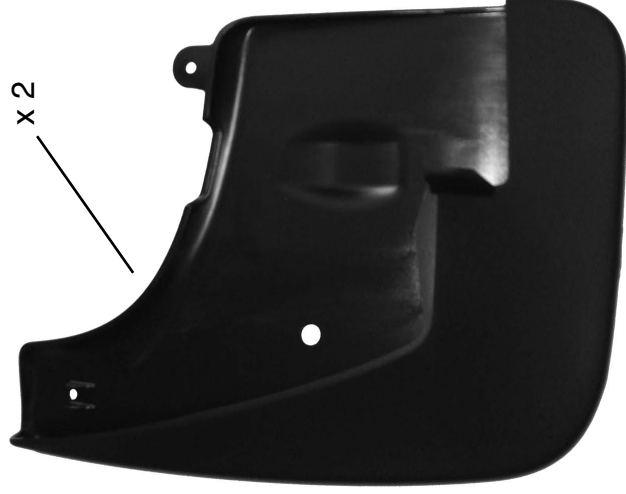

Réf. : 9603.S8

5008

Bavettes avant

0.30

ø 2 mm