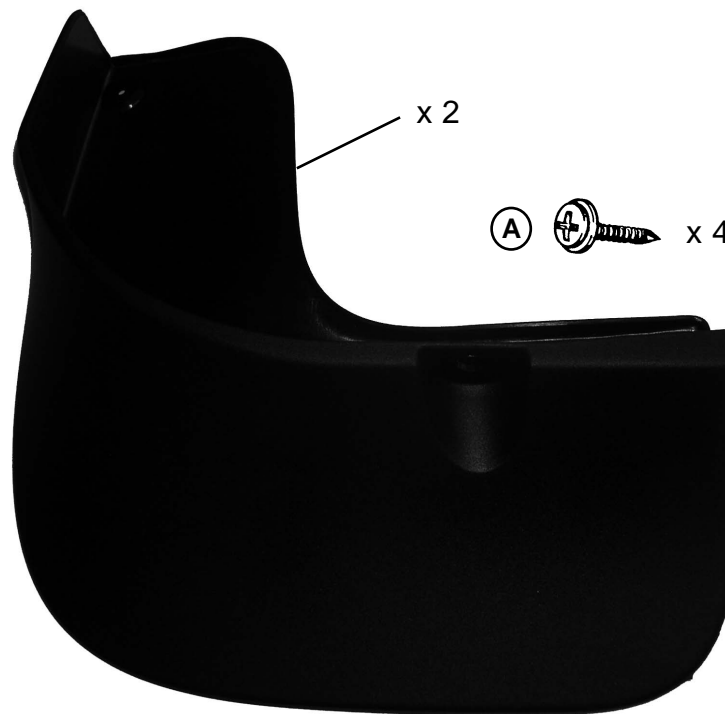

308

Bavettes arrières

Réf. : 9603.Q8 (base)
9603.Q9 (sport)
9603.R6 (sw)

0.40

x 4 (4,8 x 13)